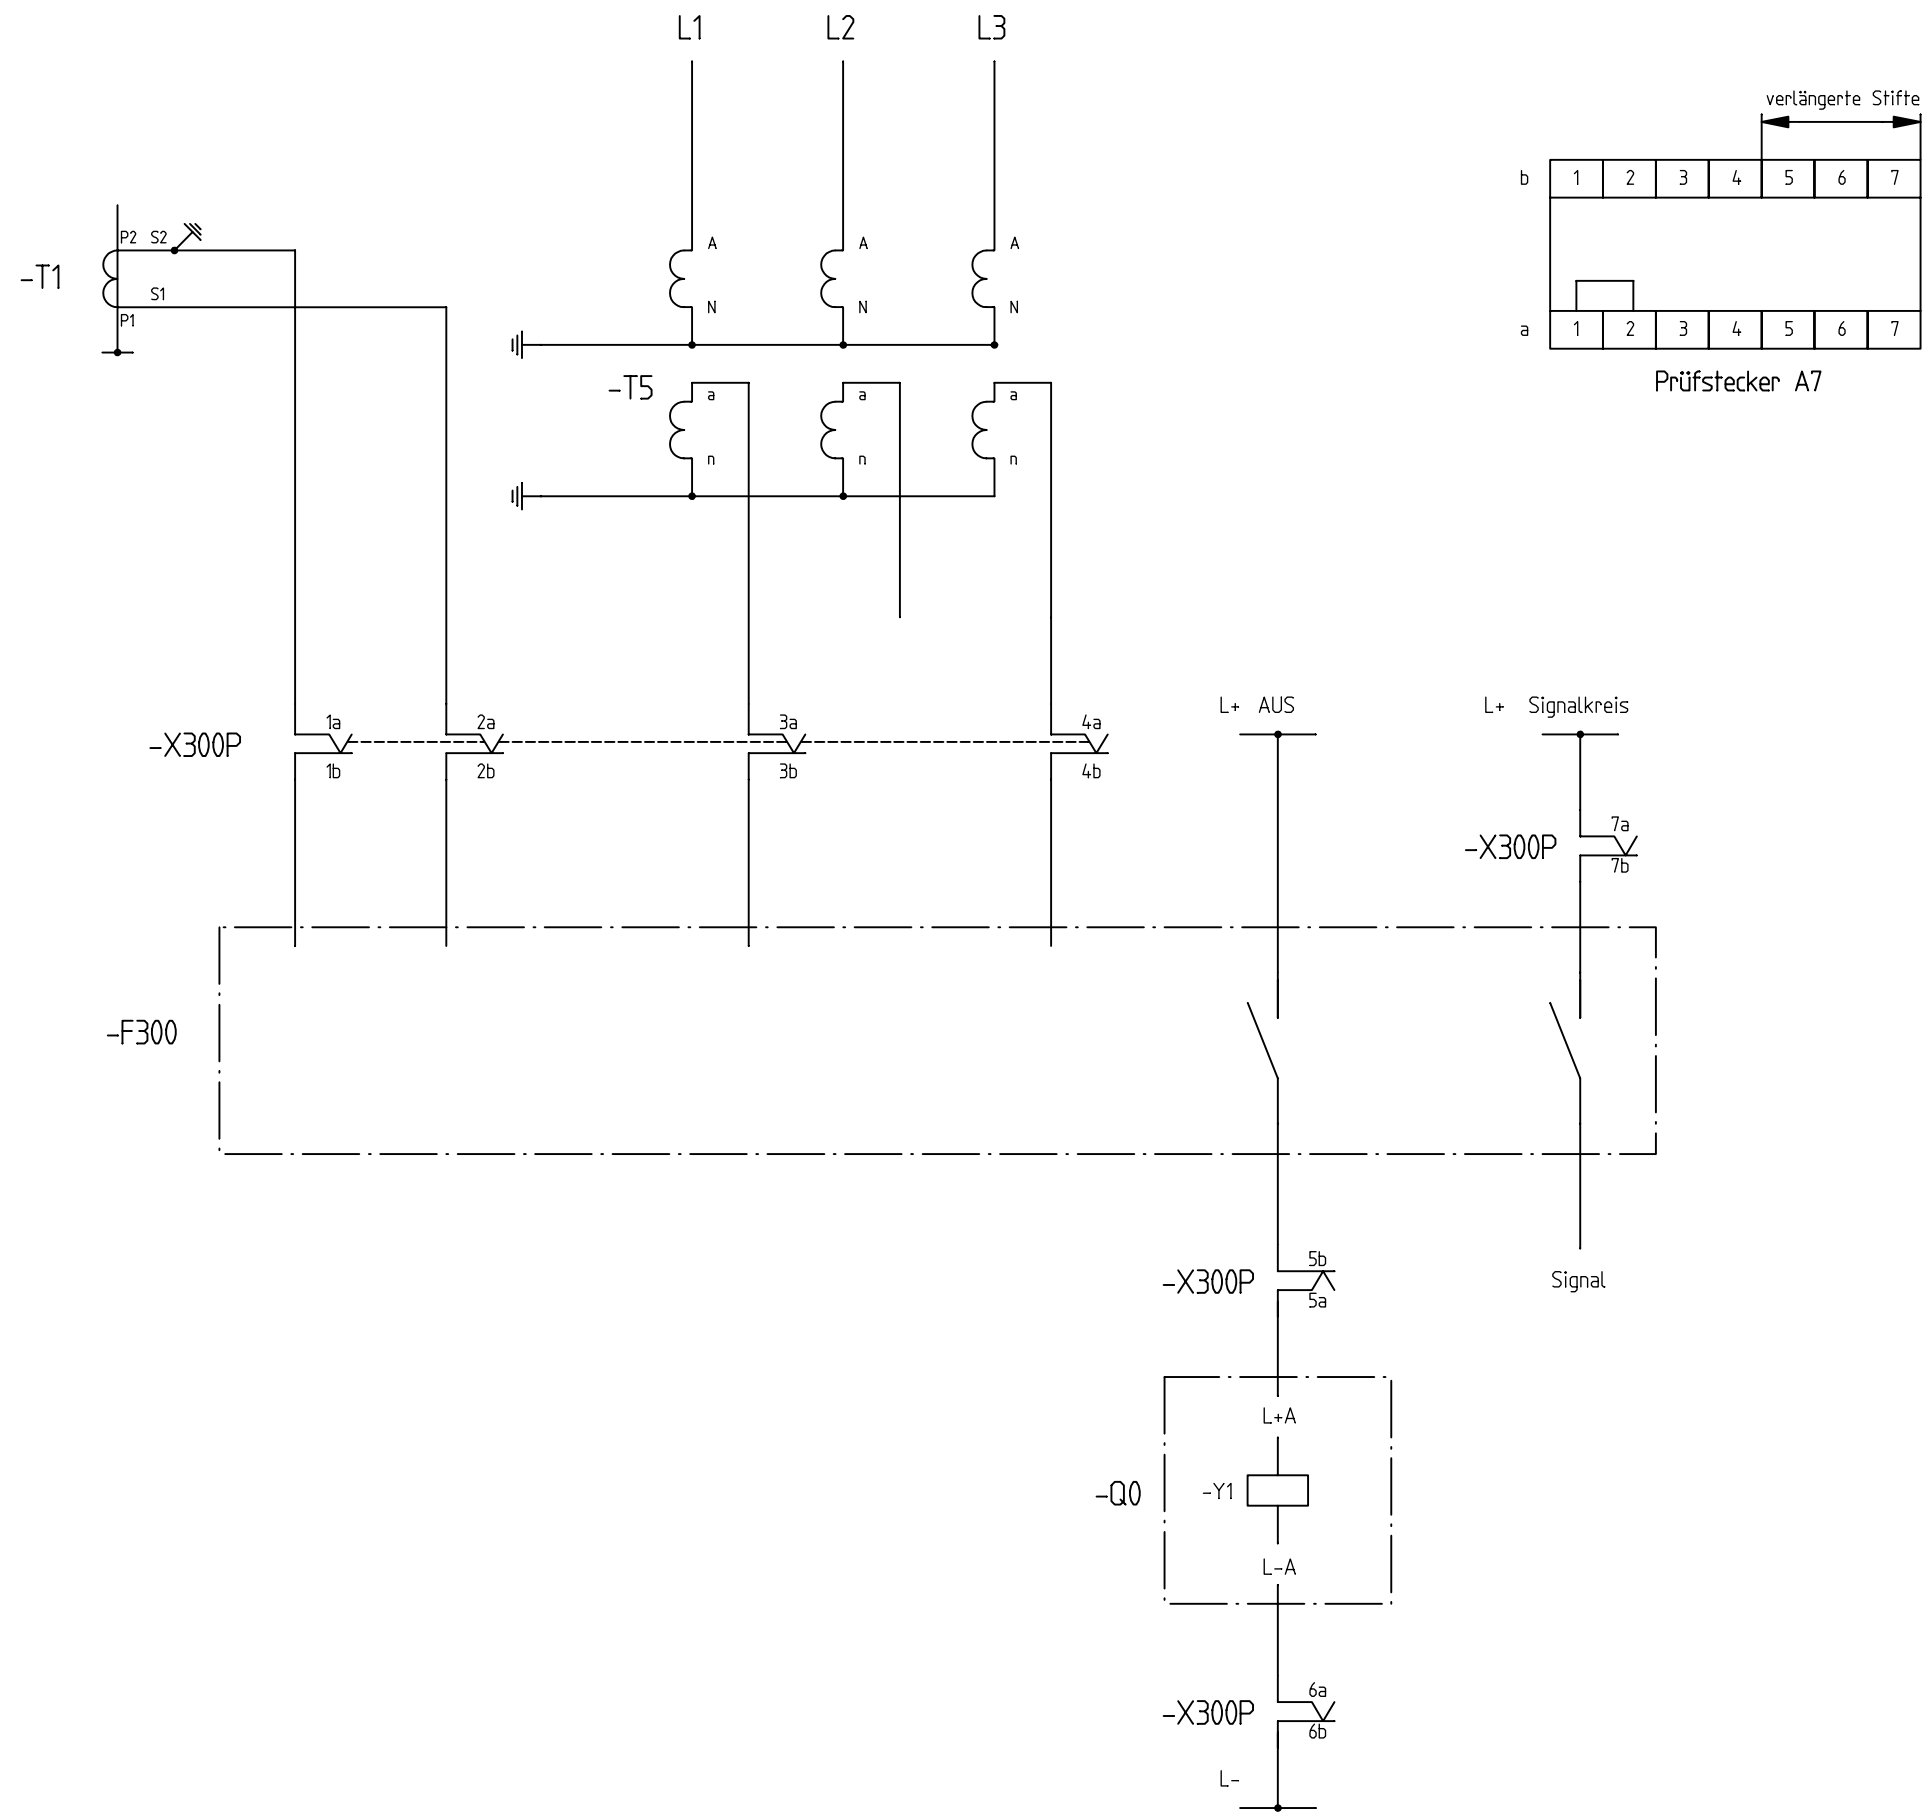

Schutzvermerk nach DIN 34 beachten!

Datum	28.02.2007
Bearb.	Wolf
Gepr.	
Norm	

**SecuControl®**

Einsystemige Strom-, Spannungs- und Leistungsrelais  
Anschaltungsbeispiel Anschluss PSS

VDE-AG Prüfstecksysteme

Dateiname: a7\_1.f3g

Variante A7/1

Blatt 1  
1BL